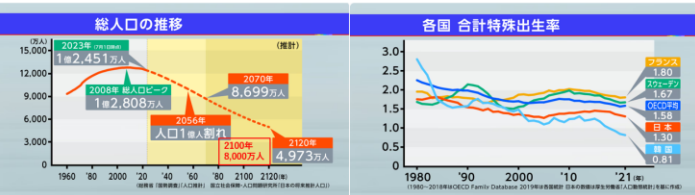

12:55 会長の時間  
幹事報告  
委員会同好会報告  
卓話 近藤和彦会員  
13:25 ニコニコ報告  
出席報告  
閉会点鐘

次回例会 1/25 卓話 菅沼利紀会員

会長の時間

元日早々、大地震に見舞われ大変な思いをされている方々がいらっしゃいます。地区からは、既に1千万円の義捐金を送られています。理事会で検討し、クラブでも2月末まで募金を募る事に致しました。

“人口減少時代” 私たちの未来は

2023年12月24日の日曜討論で日本の人口減少についての放送がありました。

“人口減少時代” 私たちの未来は 日本の人口減少 日曜討論  
2023年12月24日

2020年 約1億2,600万人  
2070年 約8,700万人 約7割に減少 4割が高齢者

人口減少と少子化は違う（高齢化に伴う、人口の減少と高齢化が一緒にやってくる）

人口戦略会議の提言 「2100年の人口8000万人目指すべし、少子化の遅れ止めかららず、現状なら6300万人」  
人口を8000万人で安定化「8000万人国家」を目指す。